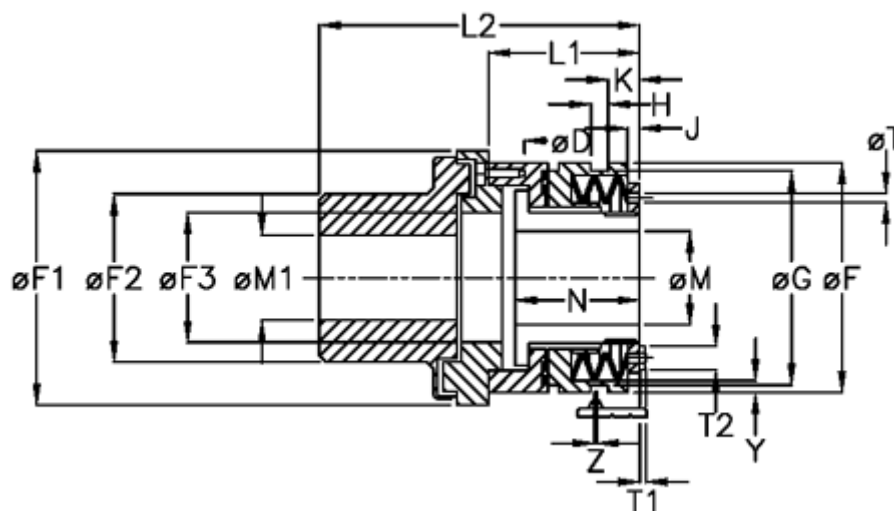

Varenummer: 46933541

Beskrivelse: Sikkerhedskobling Synchron D 35 S

Mål

D = 6xM6	K = 12.0	Tallerkenfjeder montering = 6x1S
F = 100	L1 = 61.0	Tallerkenfjeder udførelse = S - let
F1 = 112	L2 = 147.0	Y = 2
F2 = 79	M1 max = 50	Z = 0.1
F3 = 60	M max = 35	
G = 90.5	M min = 14	
H = 9	T1 = 4.0	
J = 6.0	T2 = 10	